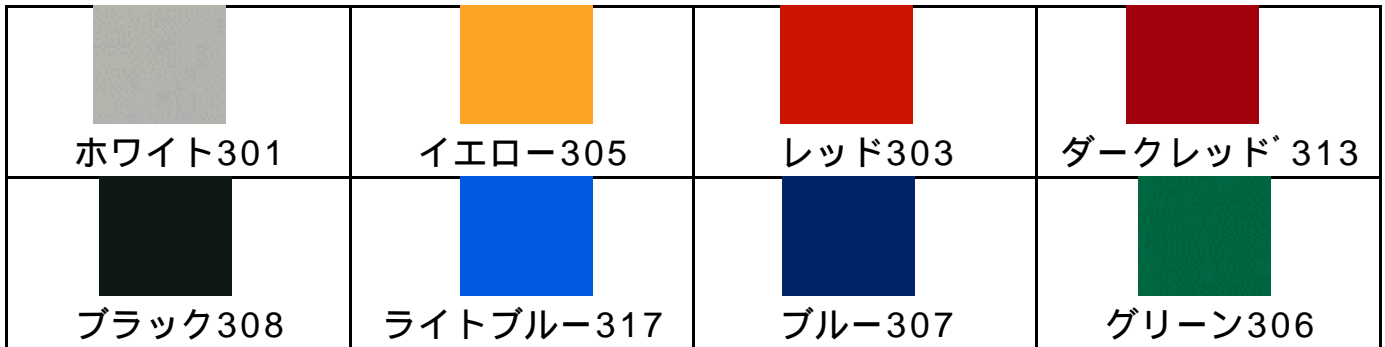

反射シート ユニチカスパークライト 8色

屈折率の極めて高い微小ガラスビーズが均一に埋め込まれている柔軟な反射シートです。

5年耐久性

実際の色はモニターで表現出来ないため、おおまかな色で表現しました。ご了承下さい。