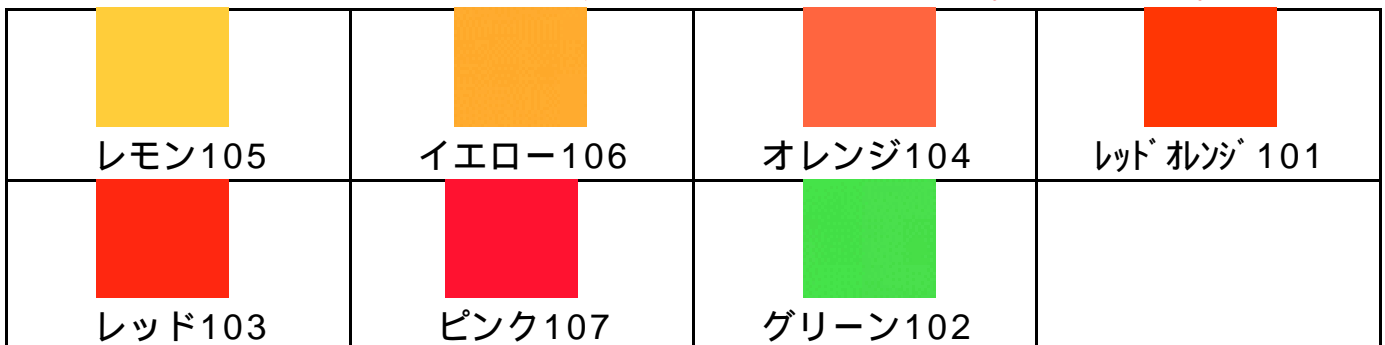

蛍光色シート ルミラスター 7色

ルミラスターは発色の良さと高い耐久性を持ち、美しい印刷仕上がりで優れた表現力を発揮する蛍光粘着フィルムです。

実際の色はモニターで表現出来ないため、おおまかな色で表現しました。ご了承下さい。