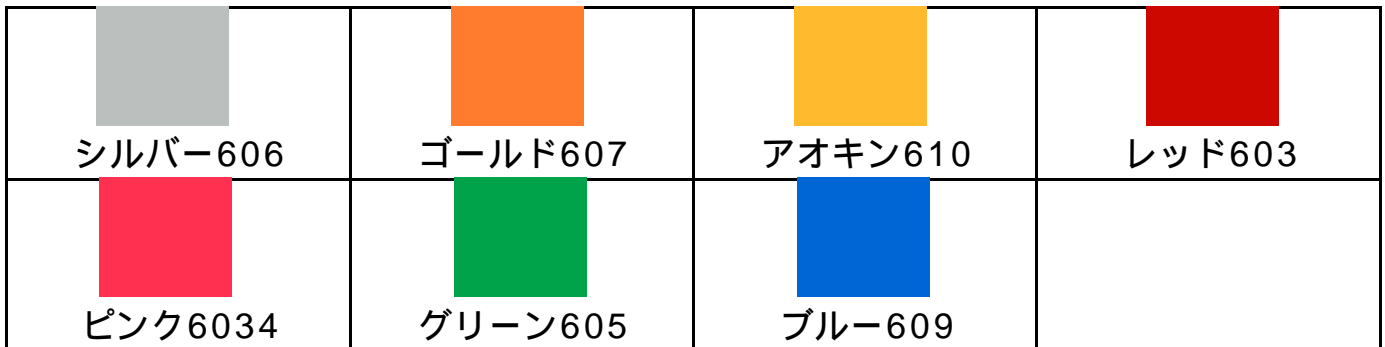

鏡面ミラーシート スターメタル 7色

鏡面仕上げによるメタリック効果のあるシリーズです。ベースに塩化ビニールフィルムを使用して居ますので柔軟性があり、曲面も綺麗に貼れます。 5年耐久性

実際の色はモニターで表現出来ないため、おおまかな色で表現しました。ご了承下さい。